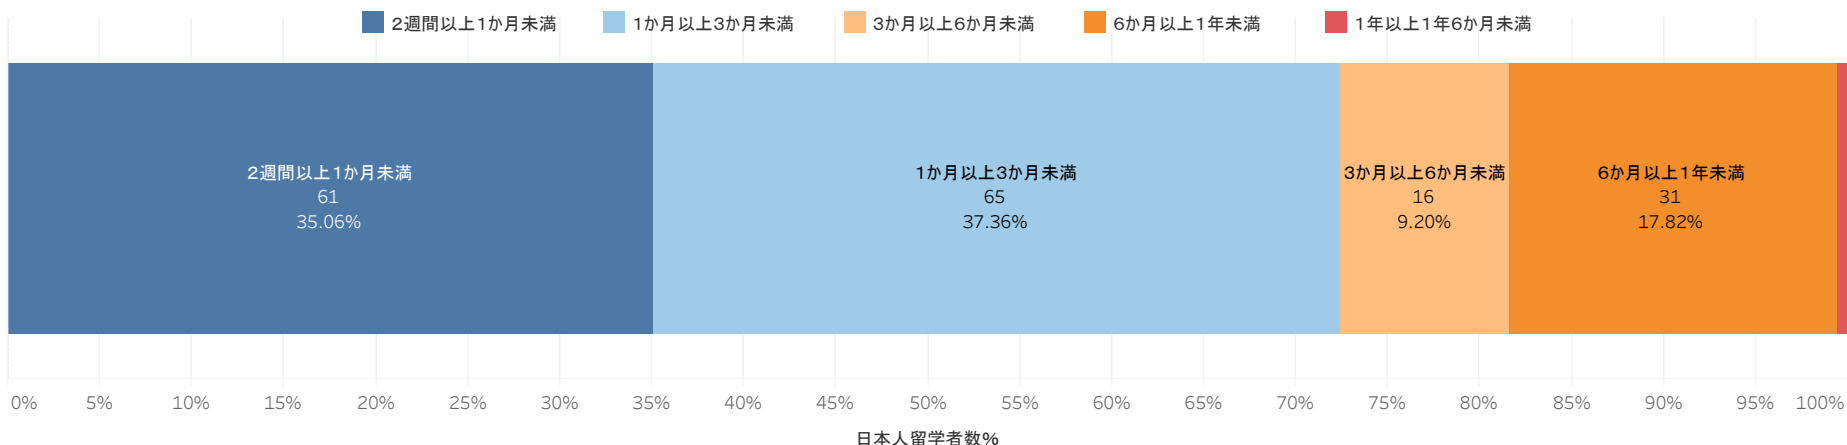

※受入留学生や協定校等に関する留学者数については、国際センターHP掲載中。

<https://www.komazawa-u.ac.jp/campuslife/international/results.html>

※作成：学長室大学IR係 公開：2018年9月

日本人留学者数

日本人留学者数	174名
留学率(2017.5.1学生数)	1.13%

日本人留学者の期間内訳

日本人留学者の単位授与有無内訳

日本人留学者の留学先国名